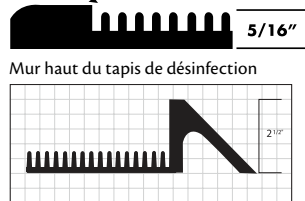

TAPIS DE DÉSINFECTION NO 222

DÉCONTAMINE & DÉSINFECTE LES CHAUSSURES

- Parfait pour les usines de transformation des aliments, pour garder les zones libres de contamination et de microbes
- Contient des milliers de grattoirs pliables en caoutchouc qui délogent les contaminants des chaussures parce que les semelles sont immergés dans une solution désinfectante
- Contient un gallon de solution de désinfectant – du chlore ou de la solution quaternaire
- Lorsque remplie à un niveau adéquat, la solution immergera les coutures de la semelle des bottes alors que les grattoirs enlèveront toute accumulation
- Couleur: noir
- Accepté pour utilisation dans les usines de produits alimentaires au Canada

Caoutchouc SBR

GARANTIE DE 1 AN

No modèle	Dim. la" x lo"	Capacité d'absorption	Prix /Chacun
SAL651	24 x 32	1 gallon	

TAPIS POUR L'ASSAINISSEMENT DES CHAUSSURES

- Conçu pour décontaminer les chaussures et bottes afin de prévenir la prolifération des germes et bactéries
- Idéal pour les usines de production alimentaire
- Grattoirs en caoutchouc à la base du tapis qui délogent les contaminants des chaussures et bottes, tandis que la semelle baigne dans une solution nettoyante
- Résiste à la plupart des solutions chimiques décontaminantes
- Capacité: 5,5 gallons
- Dimensions: 2-2/3' la x 3-1/4' lo
- Couleur: Noir
- Environnement: sec
- Style: tapis plein
- Surface: motif rugueux

No modèle	Description	Prix /Chacun
SDL873	Noir avec bordure noire	
SDL874	Noir avec bordure jaune	

TAPIS POUR SALLE BLANCHE

- La surface collante retient la saleté et la poussière des chaussures et des roues d'équipement
- Idéal pour réduire la contamination dans les salles blanches et les environnements contrôlés
- Chaque couche peut être utilisée plusieurs fois et retirée une fois souillée
- Utilisez-le sur la tuile, le béton ou les tapis plats
- Épaisseur: 40 microns
- Matériau: Polyéthylène
- Nombre de couches: 30